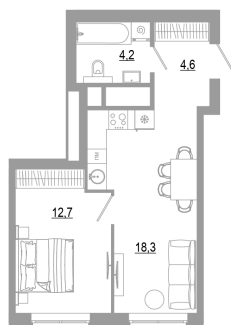

# 1 комнатная 39.8 м<sup>2</sup>

Отсканируйте QR-код  
и смотрите на сайте  
matveeva.razum.life