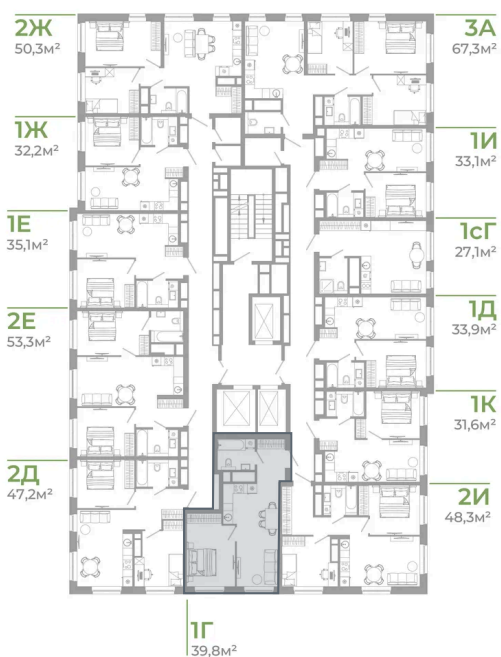

# 1 комнатная 39.8 м<sup>2</sup>

Отсканируйте QR-код  
и смотрите на сайте  
matveeva.razum.life

# На этаже 4

1 комнатная 39.8 м<sup>2</sup>

РАЗУМ®  
на Матвеева

ПЛАН 2,3,4,5,7,9,11,13,15,17,19,21,23,24,25 ЭТАЖА

07.02.2025 03:25 (Мск)

Не является публичной офертой, цена может быть скорректирована. Информация взята с сайта «matveeva.razum.life»

# На генплане Дом 1

1 комнатная 39.8 м<sup>2</sup>

07.02.2025 03:25 (Мск)

Не является публичной офертой, цена может быть скорректирована. Информация взята с сайта «matveeva.razum.life»