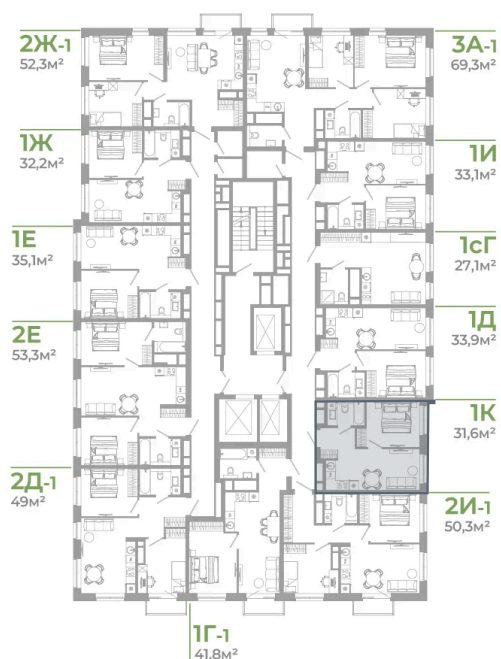

Номер: 1.20.5

1 комнатная 31.6 м²

Отсканируйте QR-код
и смотрите на сайте
matveeva.razum.life

5 440 000 руб.

В ипотеку от 20 443 руб.

Предчистовая отделка

Корпус

Дом 1

Этаж

20

Секция

1

07.02.2025 05:12 (Мск)

Не является публичной офертой, цена может быть скорректирована. Информация взята с сайта «matveeva.razum.life»

На этаже 20

1 комнатная 31.6 м²

РАЗУМ®
на Матвеева

ПЛАН 8,12,16,20 ЭТАЖА

07.02.2025 05:12 (Мск)

Не является публичной офертой, цена может быть скорректирована. Информация взята с сайта «matveeva.razum.life»

На генплане Дом 1

1 комнатная 31.6 м²