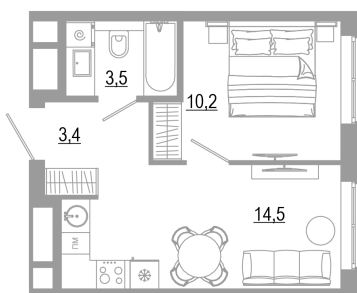

Номер: 1.20.5

1 комнатная 31.6 м²

Отсканируйте QR-код
и смотрите на сайте
matveeva.razum.life

5 440 000 руб.

В ипотеку от 20 443 руб.

Предчистовая отделка

Корпус

Дом 1

Этаж

20

Секция

1

07.02.2025 05:12 (Мск)

Не является публичной офертой, цена может быть скорректирована. Информация взята с сайта «matveeva.razum.life»

На этаже 20

1 комнатная 31.6 м²

РАЗУМ®
на Матвеева

ПЛАН 8,12,16,20 ЭТАЖА

07.02.2025 05:12 (Мск)

Не является публичной офертой, цена может быть скорректирована. Информация взята с сайта «matveeva.razum.life»

На генплане Дом 1

1 комнатная 31.6 м²