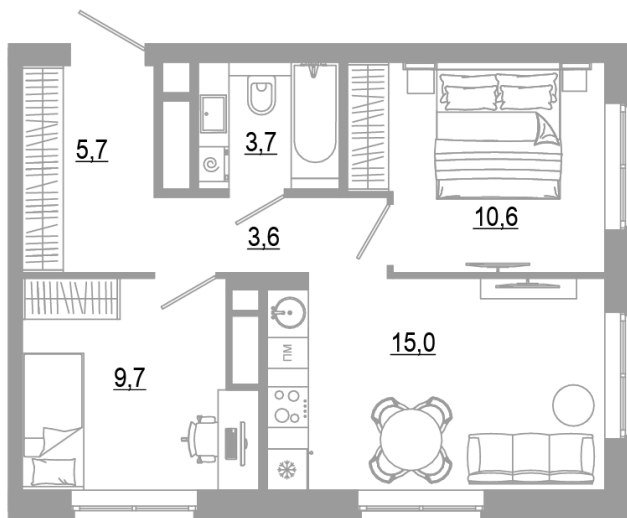

Номер: 1.2.6

2 комнатная 48.3 м²

Отсканируйте QR-код
и смотрите на сайте
matveeva.razum.life

7 440 000 руб.

В ипотеку от 19 740 руб.

Предчистовая отделка

Корпус	Дом 1	Этаж	2
Секция	1	Сдача	4 кв. 2028

26.04.2025 19:29 (Мск)

Не является публичной офертой, цена может быть скорректирована. Информация взята с сайта «matveeva.razum.life»

На этаже 2

2 комнатная 48.3 м²

ПЛАН 2,3,4,5,7,9,11,13,15,17,19,21,23,24,25 ЭТАЖА

26.04.2025 19:29 (Мск)

Не является публичной офертой, цена может быть скорректирована. Информация взята с сайта «matveeva.razum.life»

На генплане Дом 1

2 комнатная 48.3 м²

26.04.2025 19:29 (Мск)

Не является публичной офертой, цена может быть скорректирована. Информация взята с сайта «matveeva.razum.life»