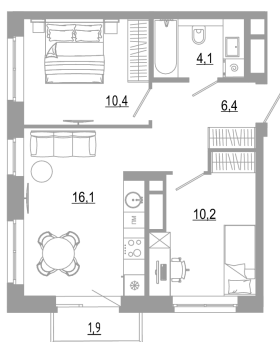

Номер: 1.6.8

2 комнатная 49.1 м²

Отсканируйте QR-код
и смотрите на сайте
matveeva.razum.life

7 390 000 руб.

В ипотеку от 27 770 руб.

Предчистовая отделка

Корпус	Дом 1	Этаж	6
Секция	1		

07.02.2025 05:15 (Мск)

Не является публичной офертой, цена может быть скорректирована. Информация взята с сайта «matveeva.razum.life»

На этаже 6

2 комнатная 49.1 м²

РАЗУМ®
на Матвеева

ПЛАН 6,10,14,18,22 ЭТАЖА

07.02.2025 05:15 (Мск)

Не является публичной офертой, цена может быть скорректирована. Информация взята с сайта «matveeva.razum.life»

На генплане Дом 1

2 комнатная 49.1 м²

07.02.2025 05:15 (Мск)

Не является публичной офертой, цена может быть скорректирована. Информация взята с сайта «matveeva.razum.life»