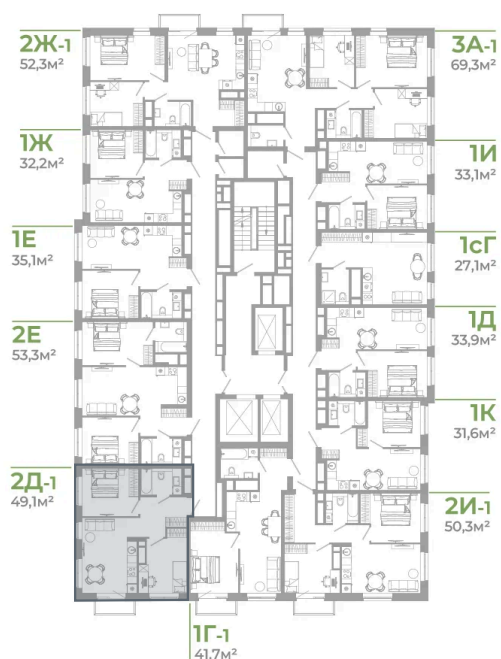

Номер: 1.6.8

2 комнатная 49.1 м²

Отсканируйте QR-код
и смотрите на сайте
matveeva.razum.life

7 390 000 руб.

В ипотеку от 27 770 руб.

Предчистовая отделка

Корпус	Дом 1	Этаж	6
Секция	1		

07.02.2025 05:15 (Мск)

Не является публичной офертой, цена может быть скорректирована. Информация взята с сайта «matveeva.razum.life»

На этаже 6

2 комнатная 49.1 м²

РАЗУМ®
на Матвеева

ПЛАН 6,10,14,18,22 ЭТАЖА

07.02.2025 05:15 (Мск)

Не является публичной офертой, цена может быть скорректирована. Информация взята с сайта «matveeva.razum.life»

На генплане Дом 1

2 комнатная 49.1 м²

07.02.2025 05:15 (Мск)

Не является публичной офертой, цена может быть скорректирована. Информация взята с сайта «matveeva.razum.life»