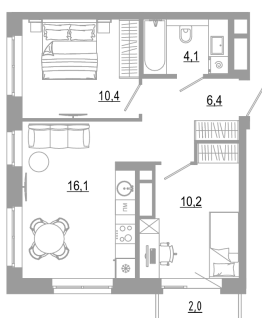

Номер: 1.8.8

2 комнатная 49 м²

Отсканируйте QR-код
и смотрите на сайте
matveeva.razum.life

7 480 000 руб.

В ипотеку от 28 108 руб.

Предчистовая отделка

Корпус

Дом 1

Этаж

8

Секция

1

07.02.2025 04:55 (Мск)

Не является публичной офертой, цена может быть скорректирована. Информация взята с сайта «matveeva.razum.life»

На этаже 8

2 комнатная 49 м²

РАЗУМ®
на Матвеева

ПЛАН 8,12,16,20 ЭТАЖА

07.02.2025 04:55 (Мск)

Не является публичной офертой, цена может быть скорректирована. Информация взята с сайта «matveeva.razum.life»

На генплане Дом 1

2 комнатная 49 м²