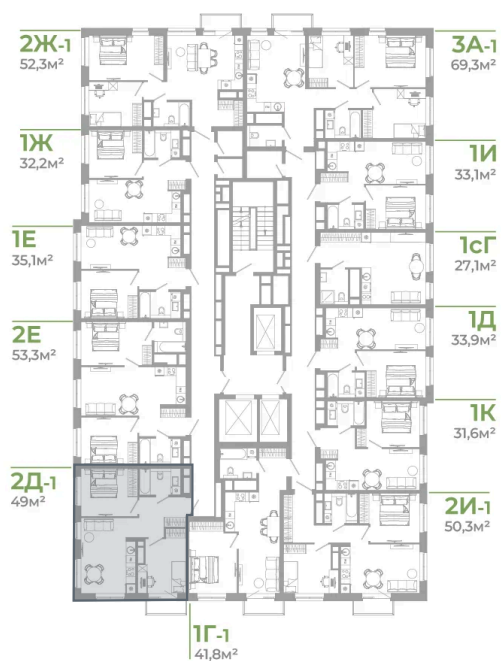

Номер: 1.8.8

2 комнатная 49 м²

Отсканируйте QR-код
и смотрите на сайте
matveeva.razum.life

7 480 000 руб.

В ипотеку от 28 108 руб.

Предчистовая отделка

Корпус

Дом 1

Этаж

8

Секция

1

07.02.2025 04:55 (Мск)

Не является публичной офертой, цена может быть скорректирована. Информация взята с сайта «matveeva.razum.life»

На этаже 8

2 комнатная 49 м²

РАЗУМ®
на Матвеева

ПЛАН 8,12,16,20 ЭТАЖА

07.02.2025 04:55 (Мск)

Не является публичной офертой, цена может быть скорректирована. Информация взята с сайта «matveeva.razum.life»

На генплане Дом 1

2 комнатная 49 м²