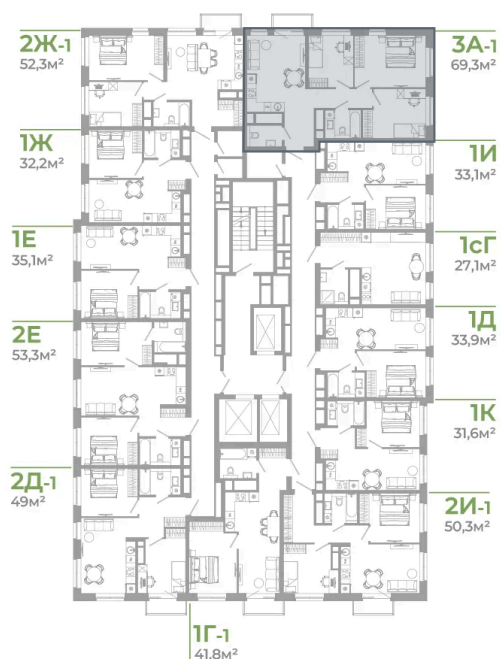

Номер: 1.12.1

3 комнатная 69.3 м²

Отсканируйте QR-код
и смотрите на сайте
matveeva.razum.life

9 180 000 руб.

В ипотеку от 34 497 руб.

Предчистовая отделка

Корпус	Дом 1	Этаж	12
Секция	1		

07.02.2025 06:16 (Мск)

Не является публичной офертой, цена может быть скорректирована. Информация взята с сайта «matveeva.razum.life»

На этаже 12

3 комнатная 69.3 м²

РАЗУМ®
на Матвеева

ПЛАН 8,12,16,20 ЭТАЖА

07.02.2025 06:16 (Мск)

Не является публичной офертой, цена может быть скорректирована. Информация взята с сайта «matveeva.razum.life»

На генплане Дом 1

3 комнатная 69.3 м²

07.02.2025 06:16 (Мск)

Не является публичной офертой, цена может быть скорректирована. Информация взята с сайта «matveeva.razum.life»