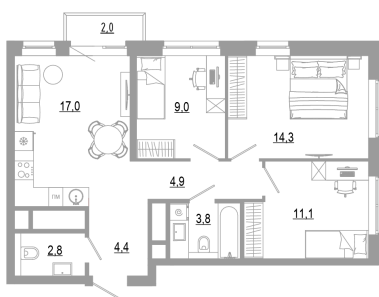

Номер: 1.12.1

3 комнатная 69.3 м²

Отсканируйте QR-код
и смотрите на сайте
matveeva.razum.life

9 180 000 руб.

В ипотеку от 34 497 руб.

Предчистовая отделка

Корпус	Дом 1	Этаж	12
Секция	1		

07.02.2025 06:16 (Мск)

Не является публичной офертой, цена может быть скорректирована. Информация взята с сайта «matveeva.razum.life»

На этаже 12

3 комнатная 69.3 м²

РАЗУМ®
на Матвеева

ПЛАН 8,12,16,20 ЭТАЖА

07.02.2025 06:16 (Мск)

Не является публичной офертой, цена может быть скорректирована. Информация взята с сайта «matveeva.razum.life»

На генплане Дом 1

3 комнатная 69.3 м²

07.02.2025 06:16 (Мск)

Не является публичной офертой, цена может быть скорректирована. Информация взята с сайта «matveeva.razum.life»