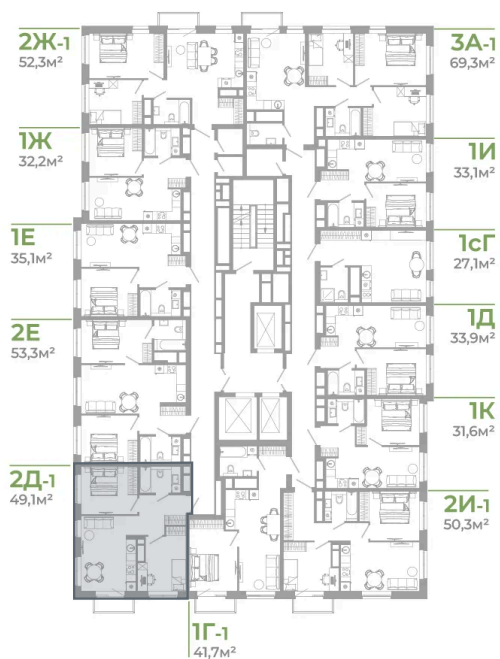

Номер: 1.22.8

2 комнатная 49.1 м<sup>2</sup>

Отсканируйте QR-код  
и смотрите на сайте  
matveeva.razum.life

7 620 000 руб.

В ипотеку от 28 635 руб.

Предчистовая отделка

Корпус

Дом 1

Этаж

22

Секция

1

07.02.2025 04:35 (Мск)

Не является публичной офертой, цена может быть скорректирована. Информация взята с сайта «matveeva.razum.life»

# На этаже 22

2 комнатная 49.1 м<sup>2</sup>

ПЛАН 6,10,14,18,22 ЭТАЖА

07.02.2025 04:35 (Мск)

Не является публичной офертой, цена может быть скорректирована. Информация взята с сайта «matveeva.razum.life»

# На генплане Дом 1

2 комнатная 49.1 м<sup>2</sup>

07.02.2025 04:35 (Мск)

Не является публичной офертой, цена может быть скорректирована. Информация взята с сайта «matveeva.razum.life»