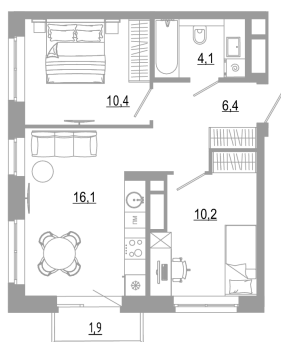

Номер: 1.22.8

2 комнатная 49.1 м<sup>2</sup>

Отсканируйте QR-код  
и смотрите на сайте  
matveeva.razum.life

7 620 000 руб.

В ипотеку от 28 635 руб.

Предчистовая отделка

Корпус

Дом 1

# На этаже 22

2 комнатная 49.1 м<sup>2</sup>

ПЛАН 6,10,14,18,22 ЭТАЖА

07.02.2025 04:35 (Мск)

Не является публичной офертой, цена может быть скорректирована. Информация взята с сайта «matveeva.razum.life»

# На генплане Дом 1

2 комнатная 49.1 м<sup>2</sup>

07.02.2025 04:35 (Мск)

Не является публичной офертой, цена может быть скорректирована. Информация взята с сайта «matveeva.razum.life»