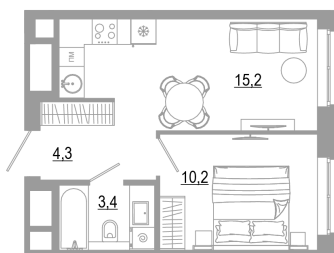

Номер: 1.18.2

1 комнатная 33.1 м<sup>2</sup>

Отсканируйте QR-код  
и смотрите на сайте  
matveeva.razum.life

5 620 000 руб.

В ипотеку от 21 119 руб.

Предчистовая отделка

Корпус	Дом 1	Этаж	18
Секция	1		

07.02.2025 05:23 (Мск)

# На этаже 18

1 комнатная 33.1 м<sup>2</sup>

РАЗУМ®  
на Матвеева

ПЛАН 6,10,14,18,22 ЭТАЖА

07.02.2025 05:23 (Мск)

Не является публичной офертой, цена может быть скорректирована. Информация взята с сайта «matveeva.razum.life»

# На генплане Дом 1

1 комнатная 33.1 м<sup>2</sup>

07.02.2025 05:23 (Мск)

Не является публичной офертой, цена может быть скорректирована. Информация взята с сайта «matveeva.razum.life»