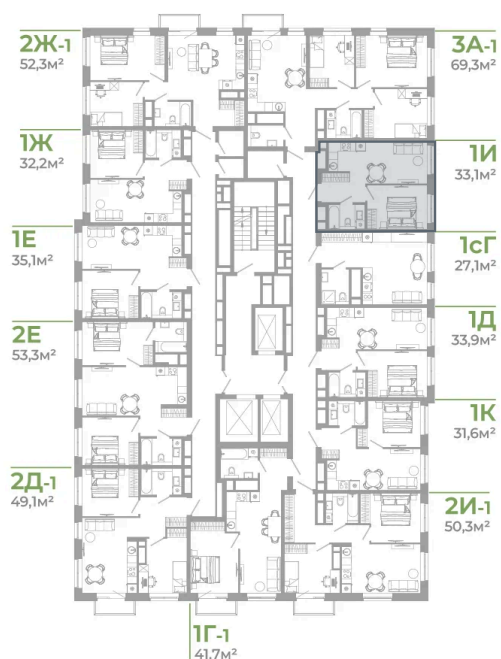

Номер: 1.18.2

1 комнатная 33.1 м<sup>2</sup>

Отсканируйте QR-код  
и смотрите на сайте  
matveeva.razum.life

5 620 000 руб.

В ипотеку от 21 119 руб.

Предчистовая отделка

Корпус	Дом 1	Этаж	18
Секция	1		

07.02.2025 05:23 (Мск)

# На этаже 18

1 комнатная 33.1 м<sup>2</sup>

РАЗУМ®  
на Матвеева

ПЛАН 6,10,14,18,22 ЭТАЖА

07.02.2025 05:23 (Мск)

Не является публичной офертой, цена может быть скорректирована. Информация взята с сайта «matveeva.razum.life»

# На генплане Дом 1

1 комнатная 33.1 м<sup>2</sup>

07.02.2025 05:23 (Мск)

Не является публичной офертой, цена может быть скорректирована. Информация взята с сайта «matveeva.razum.life»