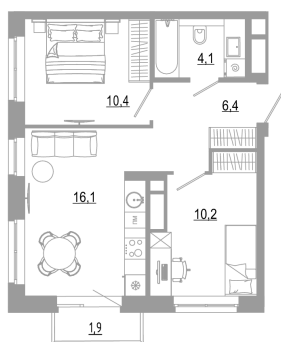

Номер: 1.10.8

2 комнатная 49.1 м²

Отсканируйте QR-код
и смотрите на сайте
matveeva.razum.life

7 350 000 руб.

В ипотеку от 27 620 руб.

Предчистовая отделка

Корпус	Дом 1	Этаж	10
Секция	1		

07.02.2025 05:15 (Мск)

Не является публичной офертой, цена может быть скорректирована. Информация взята с сайта «matveeva.razum.life»

На этаже 10

2 комнатная 49.1 м²

РАЗУМ®
на Матвеева

ПЛАН 6,10,14,18,22 ЭТАЖА

07.02.2025 05:15 (Мск)

Не является публичной офертой, цена может быть скорректирована. Информация взята с сайта «matveeva.razum.life»

На генплане Дом 1

2 комнатная 49.1 м²

07.02.2025 05:15 (Мск)

Не является публичной офертой, цена может быть скорректирована. Информация взята с сайта «matveeva.razum.life»