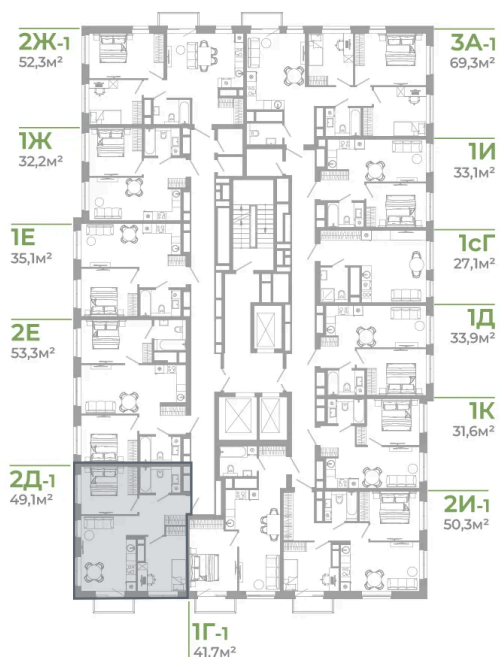

Номер: 1.10.8

2 комнатная 49.1 м²

Отсканируйте QR-код
и смотрите на сайте
matveeva.razum.life

7 350 000 руб.

В ипотеку от 27 620 руб.

Предчистовая отделка

Корпус	Дом 1	Этаж	10
Секция	1		

07.02.2025 05:15 (Мск)

Не является публичной офертой, цена может быть скорректирована. Информация взята с сайта «matveeva.razum.life»

На этаже 10

2 комнатная 49.1 м²

РАЗУМ®
на Матвеева

ПЛАН 6,10,14,18,22 ЭТАЖА

07.02.2025 05:15 (Мск)

Не является публичной офертой, цена может быть скорректирована. Информация взята с сайта «matveeva.razum.life»

На генплане Дом 1

2 комнатная 49.1 м²

07.02.2025 05:15 (Мск)

Не является публичной офертой, цена может быть скорректирована. Информация взята с сайта «matveeva.razum.life»