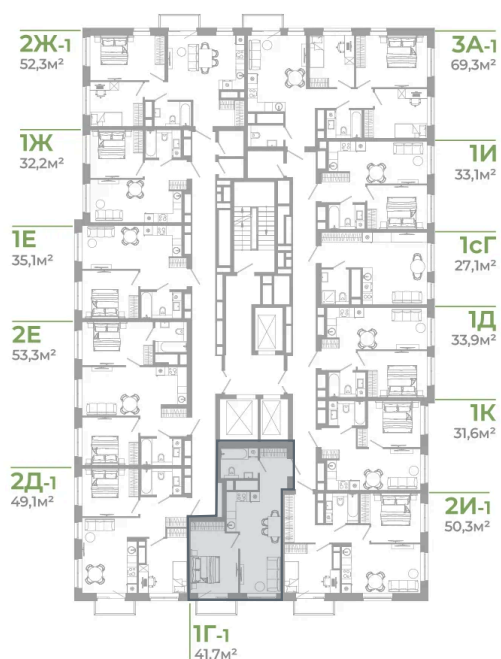

Номер: 1.10.7

1 комнатная 41.7 м²

Отсканируйте QR-код
и смотрите на сайте
matveeva.razum.life

6 060 000 руб.

В ипотеку от 22 772 руб.

Предчистовая отделка

Корпус	Дом 1	Этаж	10
Секция	1		

07.02.2025 08:21 (Мск)

Не является публичной офертой, цена может быть скорректирована. Информация взята с сайта «matveeva.razum.life»

На этаже 10

1 комнатная 41.7 м²

РАЗУМ®
на Матвеева

ПЛАН 6,10,14,18,22 ЭТАЖА

07.02.2025 08:21 (Мск)

Не является публичной офертой, цена может быть скорректирована. Информация взята с сайта «matveeva.razum.life»

На генплане Дом 1

1 комнатная 41.7 м²

07.02.2025 08:21 (Мск)

Не является публичной офертой, цена может быть скорректирована. Информация взята с сайта «matveeva.razum.life»