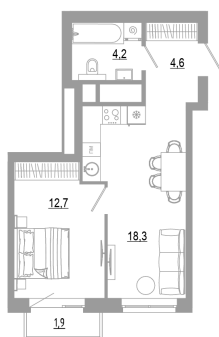

Номер: 1.10.7

1 комнатная 41.7 м²

Отсканируйте QR-код
и смотрите на сайте
matveeva.razum.life

6 060 000 руб.

В ипотеку от 22 772 руб.

Предчистовая отделка

Корпус	Дом 1	Этаж	10
Секция	1		

07.02.2025 08:21 (Мск)

Не является публичной офертой, цена может быть скорректирована. Информация взята с сайта «matveeva.razum.life»

На этаже 10

1 комнатная 41.7 м²

РАЗУМ®
на Матвеева

ПЛАН 6,10,14,18,22 ЭТАЖА

07.02.2025 08:21 (Мск)

Не является публичной офертой, цена может быть скорректирована. Информация взята с сайта «matveeva.razum.life»

На генплане Дом 1

1 комнатная 41.7 м²

07.02.2025 08:21 (Мск)

Не является публичной офертой, цена может быть скорректирована. Информация взята с сайта «matveeva.razum.life»