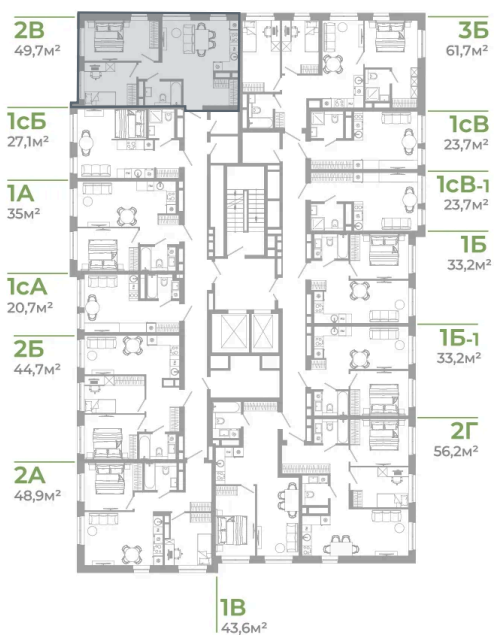

# 2 комнатная 49.7 м<sup>2</sup>

Отсканируйте QR-код  
и смотрите на сайте  
matveeva.razum.life

# На этаже 2

2 комнатная 49.7 м<sup>2</sup>

РАЗУМ®  
на Матвеева

ПЛАН 2,3,4,5,7,9,11,13,15,16 ЭТАЖА

07.02.2025 08:18 (Мск)

Не является публичной офертой, цена может быть скорректирована. Информация взята с сайта «matveeva.razum.life»

# На генплане Дом 2

2 комнатная 49.7 м<sup>2</sup>

07.02.2025 08:18 (Мск)

Не является публичной офертой, цена может быть скорректирована. Информация взята с сайта «matveeva.razum.life»