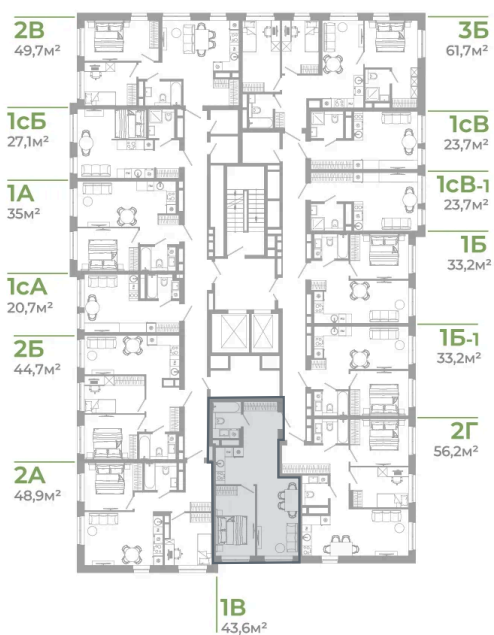

# 1 комнатная 43.6 м<sup>2</sup>

Отсканируйте QR-код  
и смотрите на сайте  
matveeva.razum.life

# На этаже 16

1 комнатная 43.6 м<sup>2</sup>

РАЗУМ®  
на Матвеева

ПЛАН 2,3,4,5,7,9,11,13,15,16 ЭТАЖА

07.02.2025 08:14 (Мск)

Не является публичной офертой, цена может быть скорректирована. Информация взята с сайта «matveeva.razum.life»

# На генплане Дом 2

1 комнатная 43.6 м<sup>2</sup>

07.02.2025 08:14 (Мск)

Не является публичной офертой, цена может быть скорректирована. Информация взята с сайта «matveeva.razum.life»