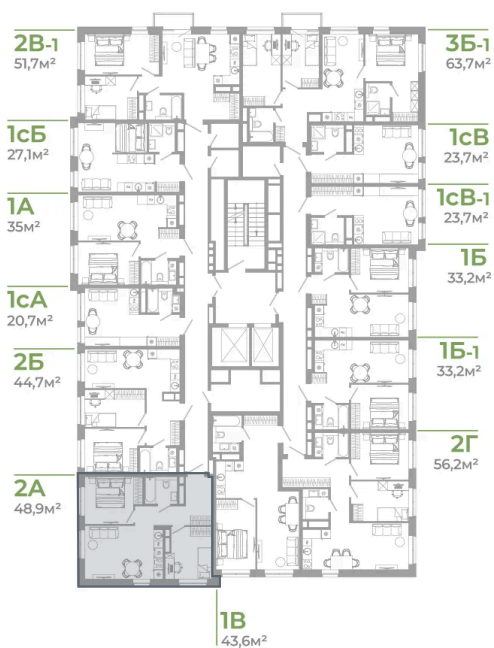

Номер: 2.6.8

2 комнатная 48.9 м²

Отсканируйте QR-код
и смотрите на сайте
matveeva.razum.life

7 290 000 руб.

В ипотеку от 27 395 руб.

Предчистовая отделка

Корпус

Дом 2

Этаж

6

Секция

1

07.02.2025 05:19 (Мск)

Не является публичной офертой, цена может быть скорректирована. Информация взята с сайта «matveeva.razum.life»

На этаже 6

2 комнатная 48.9 м²

РАЗУМ®
на Матвеева

ПЛАН 6,10,14 ЭТАЖА

07.02.2025 05:19 (Мск)

Не является публичной офертой, цена может быть скорректирована. Информация взята с сайта «matveeva.razum.life»

На генплане Дом 2

2 комнатная 48.9 м²