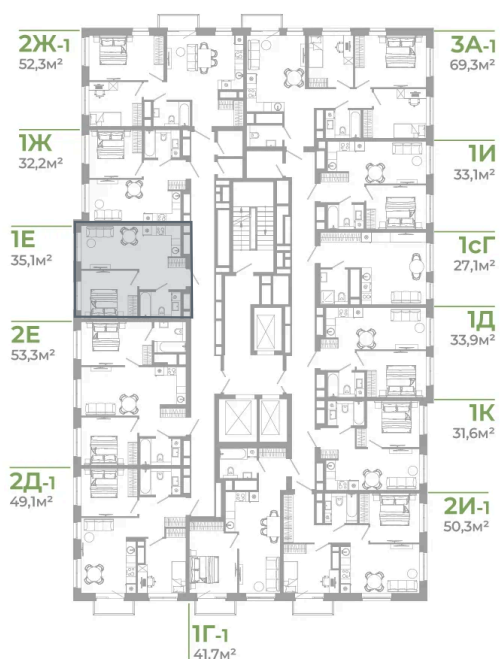

Номер: 1.18.10

1 комнатная 35.1 м²

Отсканируйте QR-код
и смотрите на сайте
matveeva.razum.life

6 050 000 руб.

В ипотеку от 15 893 руб.

Предчистовая отделка

Корпус	Дом 1	Этаж	18
Секция	1	Сдача	4 кв. 2028

28.06.2025 14:05 (Мск)

Не является публичной офертой, цена может быть скорректирована. Информация взята с сайта «matveeva.razum.life»

На этаже 18

1 комнатная 35.1 м²

ПЛАН 6,10,14,18,22 ЭТАЖА

28.06.2025 14:05 (Мск)

Не является публичной офертой, цена может быть скорректирована. Информация взята с сайта «matveeva.razum.life»

На генплане Дом 1

1 комнатная 35.1 м²

28.06.2025 14:05 (Мск)

Не является публичной офертой, цена может быть скорректирована. Информация взята с сайта «matveeva.razum.life»