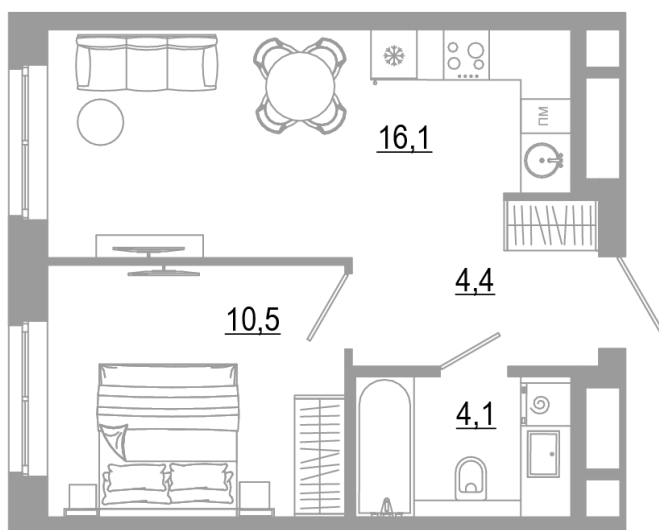

Номер: 1.18.10

1 комнатная 35.1 м²

Отсканируйте QR-код
и смотрите на сайте
matveeva.razum.life

6 050 000 руб.

В ипотеку от 15 893 руб.

Предчистовая отделка

Корпус	Дом 1	Этаж	18
Секция	1	Сдача	4 кв. 2028

28.06.2025 14:05 (Мск)

Не является публичной офертой, цена может быть скорректирована. Информация взята с сайта «matveeva.razum.life»

На этаже 18

1 комнатная 35.1 м²

ПЛАН 6,10,14,18,22 ЭТАЖА

28.06.2025 14:05 (Мск)

Не является публичной офертой, цена может быть скорректирована. Информация взята с сайта «matveeva.razum.life»

На генплане Дом 1

1 комнатная 35.1 м²

28.06.2025 14:05 (Мск)

Не является публичной офертой, цена может быть скорректирована. Информация взята с сайта «matveeva.razum.life»