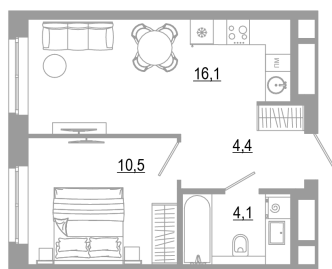

Номер: 1.18.10

1 комнатная 35.1 м²

Отсканируйте QR-код
и смотрите на сайте
matveeva.razum.life

5 650 000 руб.

В ипотеку от 21 232 руб.

Предчистовая отделка

Корпус	Дом 1	Этаж	18
Секция	1		

07.02.2025 05:11 (Мск)

Не является публичной офертой, цена может быть скорректирована. Информация взята с сайта «matveeva.razum.life»

На этаже 18

1 комнатная 35.1 м²

ПЛАН 6,10,14,18,22 ЭТАЖА

07.02.2025 05:11 (Мск)

Не является публичной офертой, цена может быть скорректирована. Информация взята с сайта «matveeva.razum.life»

На генплане Дом 1

1 комнатная 35.1 м²

07.02.2025 05:11 (Мск)

Не является публичной офертой, цена может быть скорректирована. Информация взята с сайта «matveeva.razum.life»