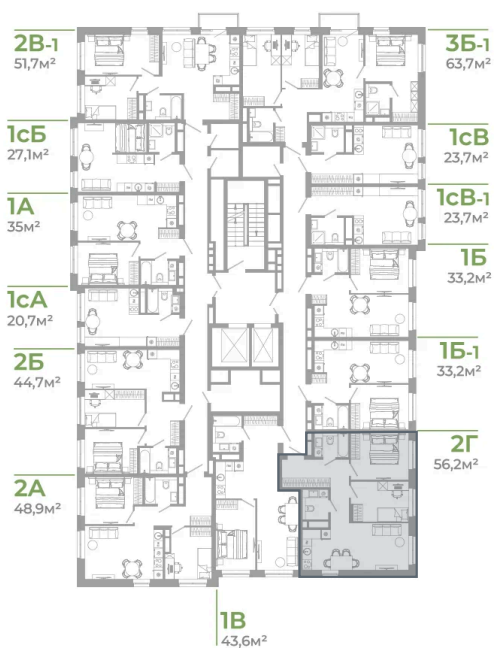

Номер: 2.8.6

2 комнатная 56.2 м²

Отсканируйте QR-код
и смотрите на сайте
matveeva.razum.life

7 900 000 руб.

В ипотеку от 29 687 руб.

Предчистовая отделка

Корпус

Дом 2

Этаж

8

Секция

1

07.02.2025 08:11 (Мск)

Не является публичной офертой, цена может быть скорректирована. Информация взята с сайта «matveeva.razum.life»

На этаже 8

2 комнатная 56.2 м²

РАЗУМ®
на Матвеева

ПЛАН 8,12 ЭТАЖА

07.02.2025 08:11 (Мск)

Не является публичной офертой, цена может быть скорректирована. Информация взята с сайта «matveeva.razum.life»

На генплане Дом 2

2 комнатная 56.2 м²