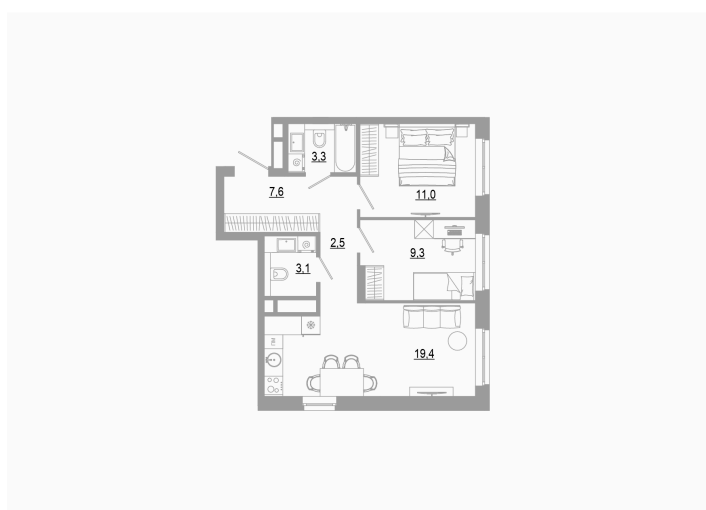

Номер: 2.8.6

2 комнатная 56.2 м²

Отсканируйте QR-код
и смотрите на сайте
matveeva.razum.life

7 900 000 руб.

В ипотеку от 29 687 руб.

Предчистовая отделка

Корпус

Дом 2

Этаж

8

Секция

1

07.02.2025 08:11 (Мск)

Не является публичной офертой, цена может быть скорректирована. Информация взята с сайта «matveeva.razum.life»

На этаже 8

2 комнатная 56.2 м²

РАЗУМ®
на Матвеева

ПЛАН 8,12 ЭТАЖА

07.02.2025 08:11 (Мск)

Не является публичной офертой, цена может быть скорректирована. Информация взята с сайта «matveeva.razum.life»

На генплане Дом 2

2 комнатная 56.2 м²