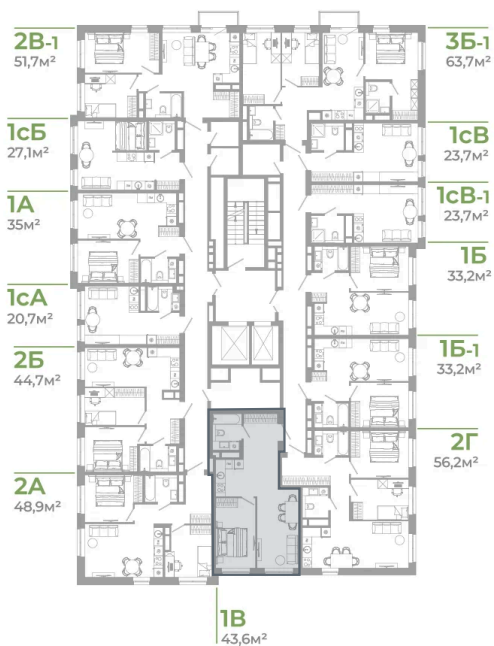

Номер: 2.12.7

1 комнатная 43.6 м²

Отсканируйте QR-код
и смотрите на сайте
matveeva.razum.life

6 050 000 руб.

В ипотеку от 22 735 руб.

Предчистовая отделка

Корпус

Дом 2

Этаж

12

Секция

1

07.02.2025 08:07 (Мск)

Не является публичной офертой, цена может быть скорректирована. Информация взята с сайта «matveeva.razum.life»

На этаже 12

1 комнатная 43.6 м²

РАЗУМ®
на Матвеева

ПЛАН 8,12 ЭТАЖА

07.02.2025 08:07 (Мск)

Не является публичной офертой, цена может быть скорректирована. Информация взята с сайта «matveeva.razum.life»

На генплане Дом 2

1 комнатная 43.6 м²