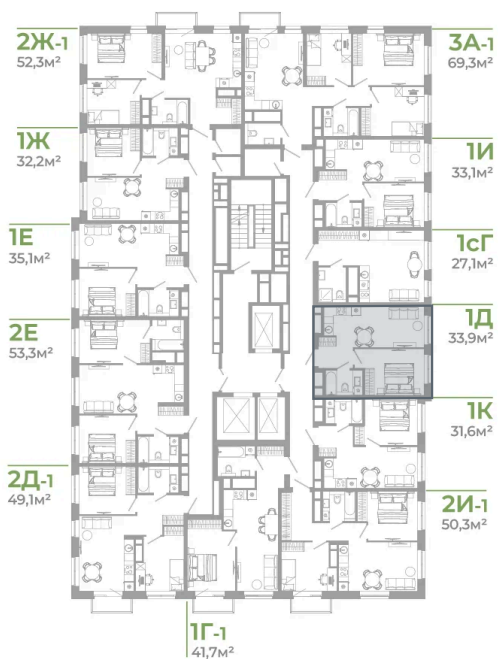

Номер: 1.10.4

1 комнатная 33.9 м²

Отсканируйте QR-код
и смотрите на сайте
matveeva.razum.life

5 690 000 руб.

В ипотеку от 21 382 руб.

Предчистовая отделка

Корпус	Дом 1	Этаж	10
Секция	1		

07.02.2025 04:46 (Мск)

Не является публичной офертой, цена может быть скорректирована. Информация взята с сайта «matveeva.razum.life»

На этаже 10

1 комнатная 33.9 м²

РАЗУМ®
на Матвеева

ПЛАН 6,10,14,18,22 ЭТАЖА

07.02.2025 04:46 (Мск)

Не является публичной офертой, цена может быть скорректирована. Информация взята с сайта «matveeva.razum.life»

На генплане Дом 1

1 комнатная 33.9 м²

07.02.2025 04:46 (Мск)

Не является публичной офертой, цена может быть скорректирована. Информация взята с сайта «matveeva.razum.life»