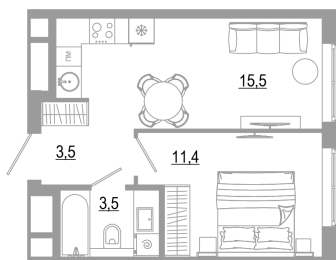

Номер: 1.10.4

1 комнатная 33.9 м²

Отсканируйте QR-код
и смотрите на сайте
matveeva.razum.life

5 690 000 руб.

В ипотеку от 21 382 руб.

Предчистовая отделка

Корпус	Дом 1	Этаж	10
Секция	1		

07.02.2025 04:46 (Мск)

Не является публичной офертой, цена может быть скорректирована. Информация взята с сайта «matveeva.razum.life»

На этаже 10

1 комнатная 33.9 м²

РАЗУМ®
на Матвеева

ПЛАН 6,10,14,18,22 ЭТАЖА

07.02.2025 04:46 (Мск)

Не является публичной офертой, цена может быть скорректирована. Информация взята с сайта «matveeva.razum.life»

На генплане Дом 1

1 комнатная 33.9 м²

07.02.2025 04:46 (Мск)

Не является публичной офертой, цена может быть скорректирована. Информация взята с сайта «matveeva.razum.life»