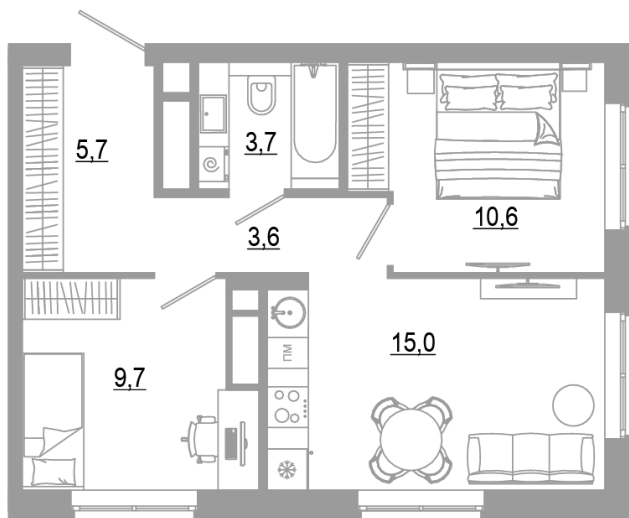

# 2 комнатная 48.3 м<sup>2</sup>

Отсканируйте QR-код  
и смотрите на сайте  
matveeva.razum.life

## 7 630 000 руб.

В ипотеку от 20 244 руб.

Предчистовая отделка

Корпус

Дом 1

Этаж

4

Секция

# На генплане Дом 1

2 комнатная 48.3 м<sup>2</sup>

26.04.2025 19:37 (Мск)

Не является публичной офертой, цена может быть скорректирована. Информация взята с сайта «matveeva.razum.life»