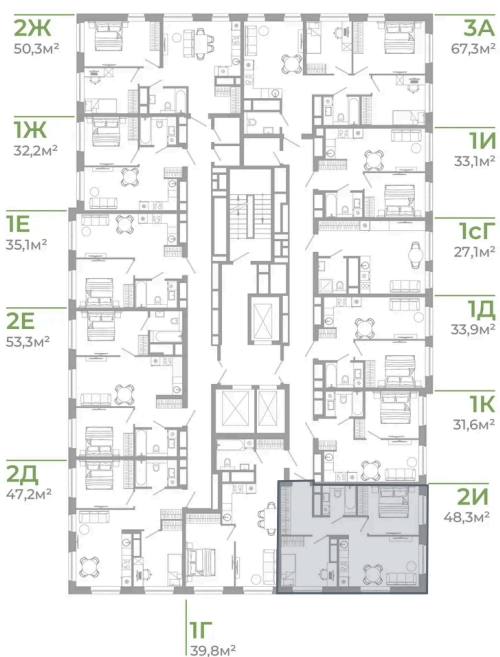

Номер: 1.4.6

2 комнатная 48.3 м²

Отсканируйте QR-код
и смотрите на сайте
matveeva.razum.life

7 260 000 руб.

В ипотеку от 27 282 руб.

Предчистовая отделка

Корпус

Дом 1

Этаж

4

Секция

1

07.02.2025 01:50 (Мск)

Не является публичной офертой, цена может быть скорректирована. Информация взята с сайта «matveeva.razum.life»

На этаже 4

2 комнатная 48.3 м²

ПЛАН 2,3,4,5,7,9,11,13,15,17,19,21,23,24,25 ЭТАЖА

07.02.2025 01:50 (Мск)

Не является публичной офертой, цена может быть скорректирована. Информация взята с сайта «matveeva.razum.life»

На генплане Дом 1

2 комнатная 48.3 м²