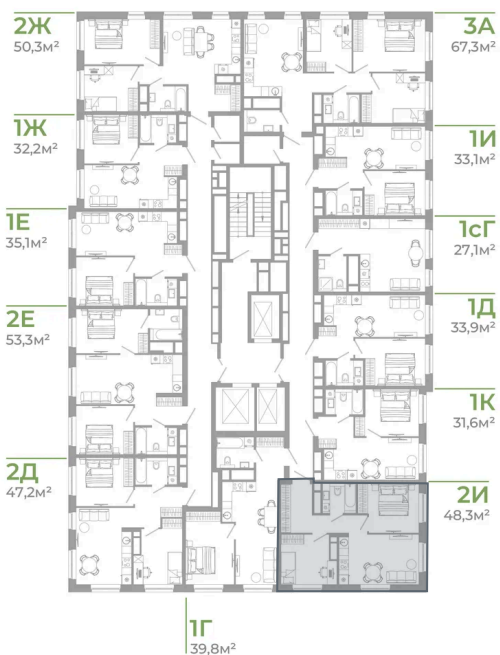

# 2 комнатная 48.3 м<sup>2</sup>

Отсканируйте QR-код  
и смотрите на сайте  
matveeva.razum.life

# На этаже 4

2 комнатная 48.3 м<sup>2</sup>

ПЛАН 2,3,4,5,7,9,11,13,15,17,19,21,23,24,25 ЭТАЖА

26.04.2025 19:37 (Мск)

Не является публичной офертой, цена может быть скорректирована. Информация взята с сайта «matveeva.razum.life»

# На генплане Дом 1

2 комнатная 48.3 м<sup>2</sup>

26.04.2025 19:37 (Мск)

Не является публичной офертой, цена может быть скорректирована. Информация взята с сайта «matveeva.razum.life»