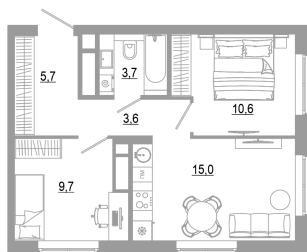

Номер: 1.4.6

2 комнатная 48.3 м²

Отсканируйте QR-код
и смотрите на сайте
matveeva.razum.life

7 260 000 руб.

В ипотеку от 27 282 руб.

Предчистовая отделка

Корпус

Дом 1

Этаж

4

Секция

1

07.02.2025 01:50 (Мск)

Не является публичной офертой, цена может быть скорректирована. Информация взята с сайта «matveeva.razum.life»

На этаже 4

2 комнатная 48.3 м²

ПЛАН 2,3,4,5,7,9,11,13,15,17,19,21,23,24,25 ЭТАЖА

07.02.2025 01:50 (Мск)

Не является публичной офертой, цена может быть скорректирована. Информация взята с сайта «matveeva.razum.life»

На генплане Дом 1

2 комнатная 48.3 м²