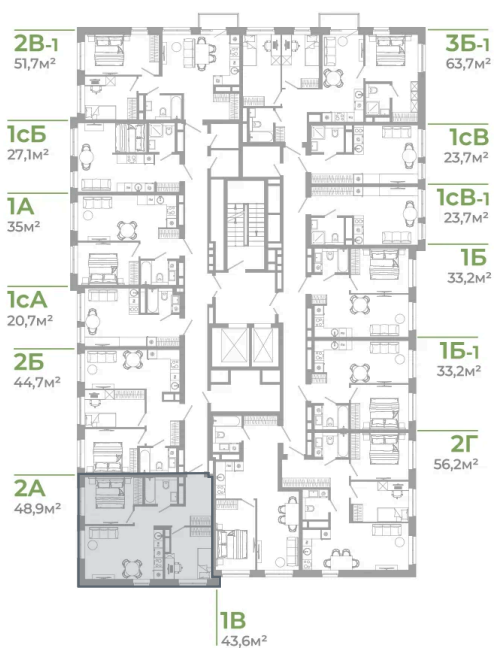

Номер: 2.8.8

2 комнатная 48.9 м²

Отсканируйте QR-код
и смотрите на сайте
matveeva.razum.life

7 370 000 руб.

В ипотеку от 27 381 руб.

Предчистовая отделка

Корпус	Дом 2	Этаж	8
Секция	1	Сдача	4 кв. 2028

28.06.2025 04:58 (Мск)

Не является публичной офертой, цена может быть скорректирована. Информация взята с сайта «matveeva.razum.life»

На этаже 8

2 комнатная 48.9 м²

ПЛАН 8,12 ЭТАЖА

28.06.2025 04:58 (Мск)

Не является публичной офертой, цена может быть скорректирована. Информация взята с сайта «matveeva.razum.life»

На генплане Дом 2

2 комнатная 48.9 м²

28.06.2025 04:58 (Мск)

Не является публичной офертой, цена может быть скорректирована. Информация взята с сайта «matveeva.razum.life»