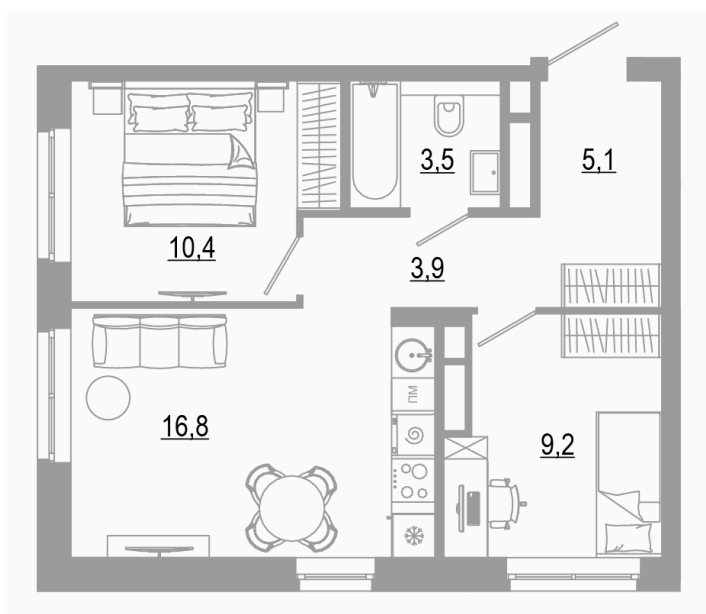

Номер: 2.8.8

2 комнатная 48.9 м²

Отсканируйте QR-код
и смотрите на сайте
matveeva.razum.life

7 370 000 руб.

В ипотеку от 27 381 руб.

Предчистовая отделка

Корпус	Дом 2	Этаж	8
Секция	1	Сдача	4 кв. 2028

28.06.2025 04:58 (Мск)

Не является публичной офертой, цена может быть скорректирована. Информация взята с сайта «matveeva.razum.life»

На этаже 8

2 комнатная 48.9 м²

ПЛАН 8,12 ЭТАЖА

28.06.2025 04:58 (Мск)

Не является публичной офертой, цена может быть скорректирована. Информация взята с сайта «matveeva.razum.life»

На генплане Дом 2

2 комнатная 48.9 м²

28.06.2025 04:58 (Мск)

Не является публичной офертой, цена может быть скорректирована. Информация взята с сайта «matveeva.razum.life»