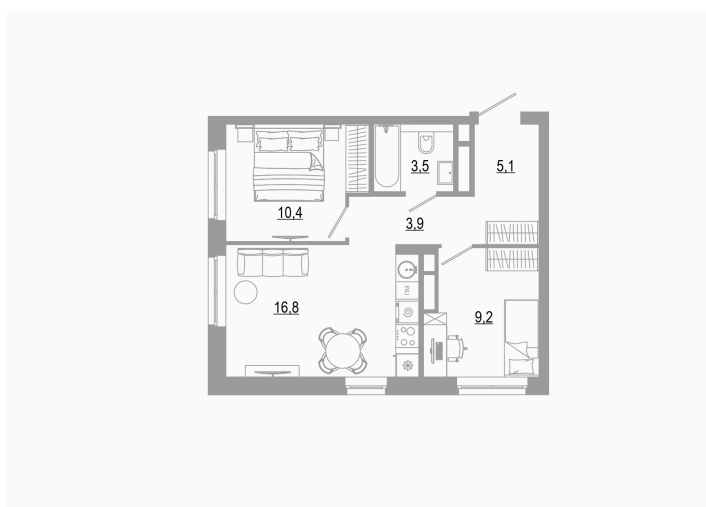

Номер: 2.8.8

2 комнатная 48.9 м²

Отсканируйте QR-код
и смотрите на сайте
matveeva.razum.life

7 360 000 руб.

В ипотеку от 27 658 руб.

Предчистовая отделка

Корпус

Дом 2

Этаж

8

Секция

1

07.02.2025 05:10 (Мск)

Не является публичной офертой, цена может быть скорректирована. Информация взята с сайта «matveeva.razum.life»

На этаже 8

2 комнатная 48.9 м²

РАЗУМ®
на Матвеева

ПЛАН 8,12 ЭТАЖА

07.02.2025 05:10 (Мск)

Не является публичной офертой, цена может быть скорректирована. Информация взята с сайта «matveeva.razum.life»

На генплане Дом 2

2 комнатная 48.9 м²