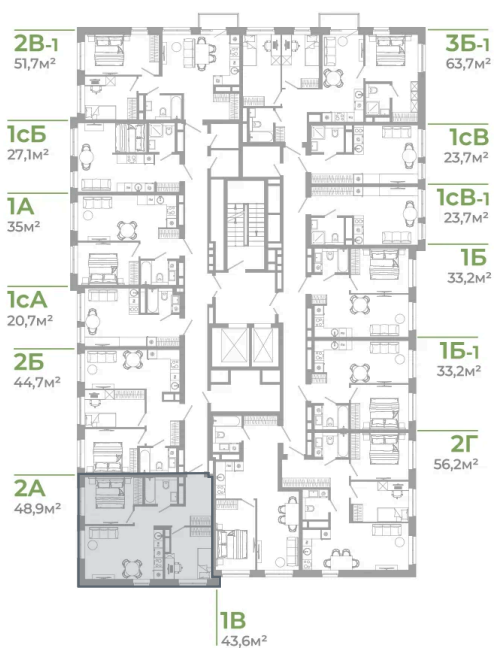

Номер: 2.8.8

2 комнатная 48.9 м²

Отсканируйте QR-код
и смотрите на сайте
matveeva.razum.life

7 360 000 руб.

В ипотеку от 27 658 руб.

Предчистовая отделка

Корпус

Дом 2

Этаж

8

Секция

1

07.02.2025 05:10 (Мск)

Не является публичной офертой, цена может быть скорректирована. Информация взята с сайта «matveeva.razum.life»

На этаже 8

2 комнатная 48.9 м²

РАЗУМ®
на Матвеева

ПЛАН 8,12 ЭТАЖА

07.02.2025 05:10 (Мск)

Не является публичной офертой, цена может быть скорректирована. Информация взята с сайта «matveeva.razum.life»

На генплане Дом 2

2 комнатная 48.9 м²