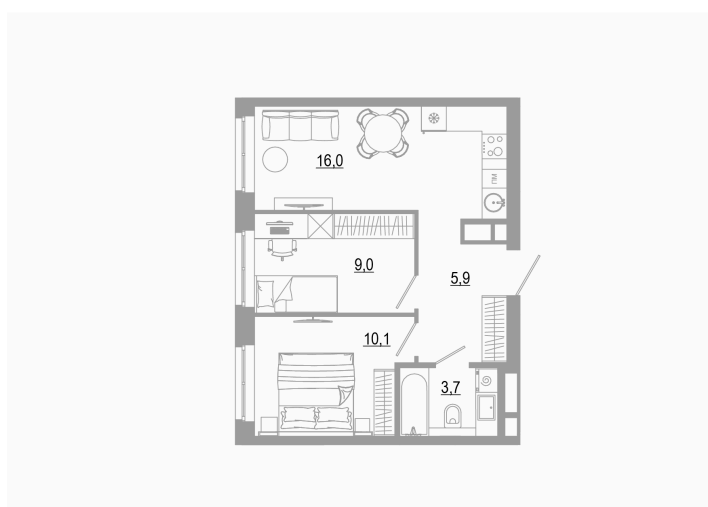

Номер: 2.10.9

2 комнатная 44.7 м²

Отсканируйте QR-код
и смотрите на сайте
matveeva.razum.life

6 750 000 руб.

В ипотеку от 25 365 руб.

Предчистовая отделка

Корпус

Дом 2

Этаж

10

Секция

1

07.02.2025 08:04 (Мск)

Не является публичной офертой, цена может быть скорректирована. Информация взята с сайта «matveeva.razum.life»

На этаже 10

2 комнатная 44.7 м²

РАЗУМ®
на Матвеева

ПЛАН 6,10,14 ЭТАЖА

07.02.2025 08:04 (Мск)

Не является публичной офертой, цена может быть скорректирована. Информация взята с сайта «matveeva.razum.life»

На генплане Дом 2

2 комнатная 44.7 м²