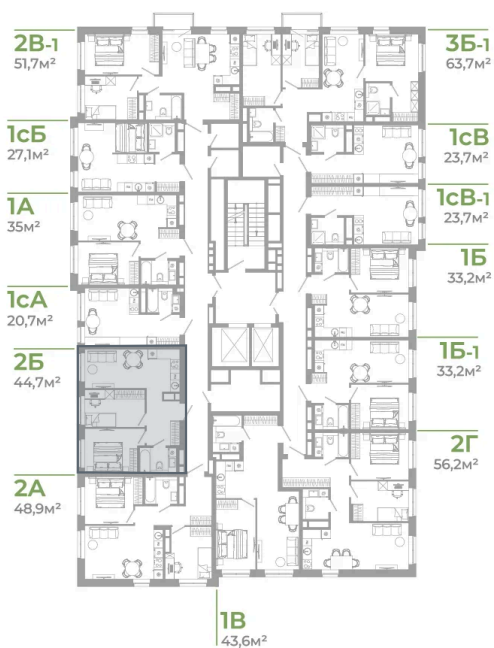

Номер: 2.10.9

2 комнатная 44.7 м²

Отсканируйте QR-код
и смотрите на сайте
matveeva.razum.life

6 750 000 руб.

В ипотеку от 25 365 руб.

Предчистовая отделка

Корпус

Дом 2

Этаж

10

Секция

1

07.02.2025 08:04 (Мск)

Не является публичной офертой, цена может быть скорректирована. Информация взята с сайта «matveeva.razum.life»

На этаже 10

2 комнатная 44.7 м²

РАЗУМ®
на Матвеева

ПЛАН 6,10,14 ЭТАЖА

07.02.2025 08:04 (Мск)

Не является публичной офертой, цена может быть скорректирована. Информация взята с сайта «matveeva.razum.life»

На генплане Дом 2

2 комнатная 44.7 м²